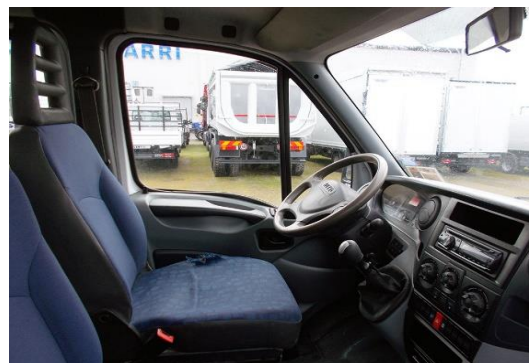

## IVECO DAILY 35C12D

CASSONE RIBALTABILE TRILATERALE

**N. di targa:** DK809MT

N. di telaio: ZCFC3584005726804

N. veicolo: 333/2332

Carico: VILLIRILLO

**Cambio:** Manuale 5 marce

Pneumatici: 1° asse: 30% 2° asse: 10%

Cabina: Doppia, 7 posti

Peso totale: 3.500 kg

Portata: 790 kg

**Revisione:** Maggio 2018

**Accessori:** Climatizzatore; vetri elettrici; autoradio; cruise control; regolafari; fendinebbia