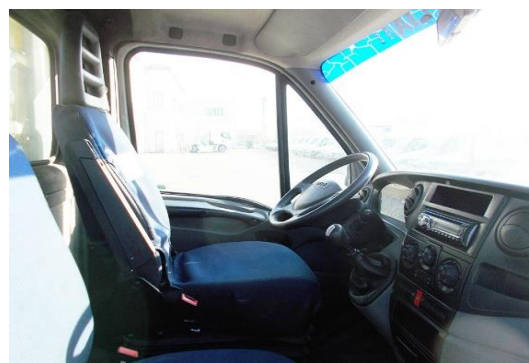

## IVECO DAILY 35C18

CASSONE FISSO

N. di targa: **DM698BL**  
N. di telaio: ZCFC35A8005745937  
N. veicolo:  
Carico: **TECNOIMPIANTI**

Cambio: **Manuale 6 marce**

Pneumatici: 1° asse: **70%** 2° asse: **70%**

Cabina: **Corta, 3 posti**

Peso totale: **3.500 kg**

Portata: **1.330 kg**

Revisione: **Luglio 2018**

Accessori: **Climatizzatore automatico; vetri elettrici; sedile comfort; autoradio; cruise control**